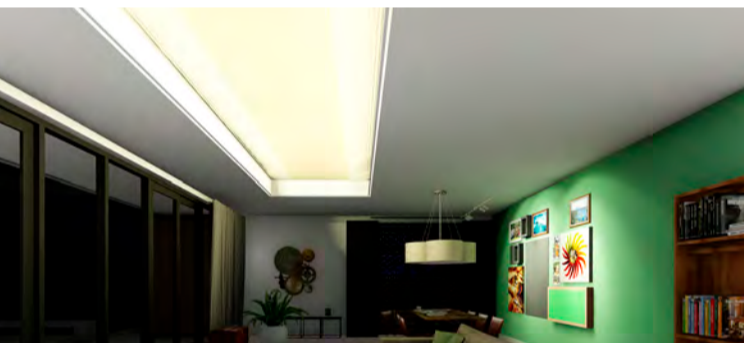

SPECIFICATIES

- Geïntegreerde ledverlichting: variabel instelbaar van cool white naar warm white
- Verosol plisségordijn
- Geschikt voor passief bouwen: Uw-waarde vanaf 0,59 W/m²K
- 1 groot glasvlak
- Crystall HR⁺⁺ triple glas
- Hellingshoek 5 graden
- Opstand + afgewerkte binnenzijde stucloek
- Direct uit voorraad leverbaar
- Gratis levering en montage met kraan door Luxlight
- Inbraakwerend volgens de Europese norm EN1627 RC2
- 10 jaar garantie
- Onderhoudsarm
- Voorzien van SKG-keurmerk

Geniet dag en nacht van het mooiste licht.